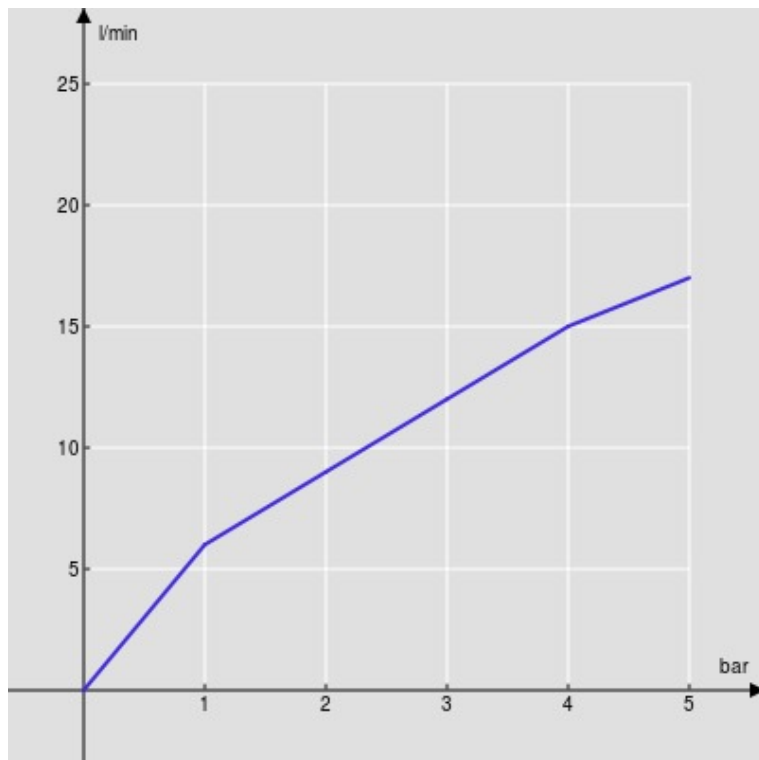

SPECIFICHE

Bicomando

Chrome

Aeratore anticalcare M 18,5 x 1

Bocca girevole

Scarico 1 1/4" push

Flessibili inox ø 3/8"

Imballo: 56,5 x 29 x 7,1 cm / 0,011633 m³ / 2,965 kg

CERTIFICAZIONI

DIAGRAMMA DI PORTATA: ACQUA CALDA/FREDDA

DIAGRAMMA DI PORTATA: ACQUA MISCELATA