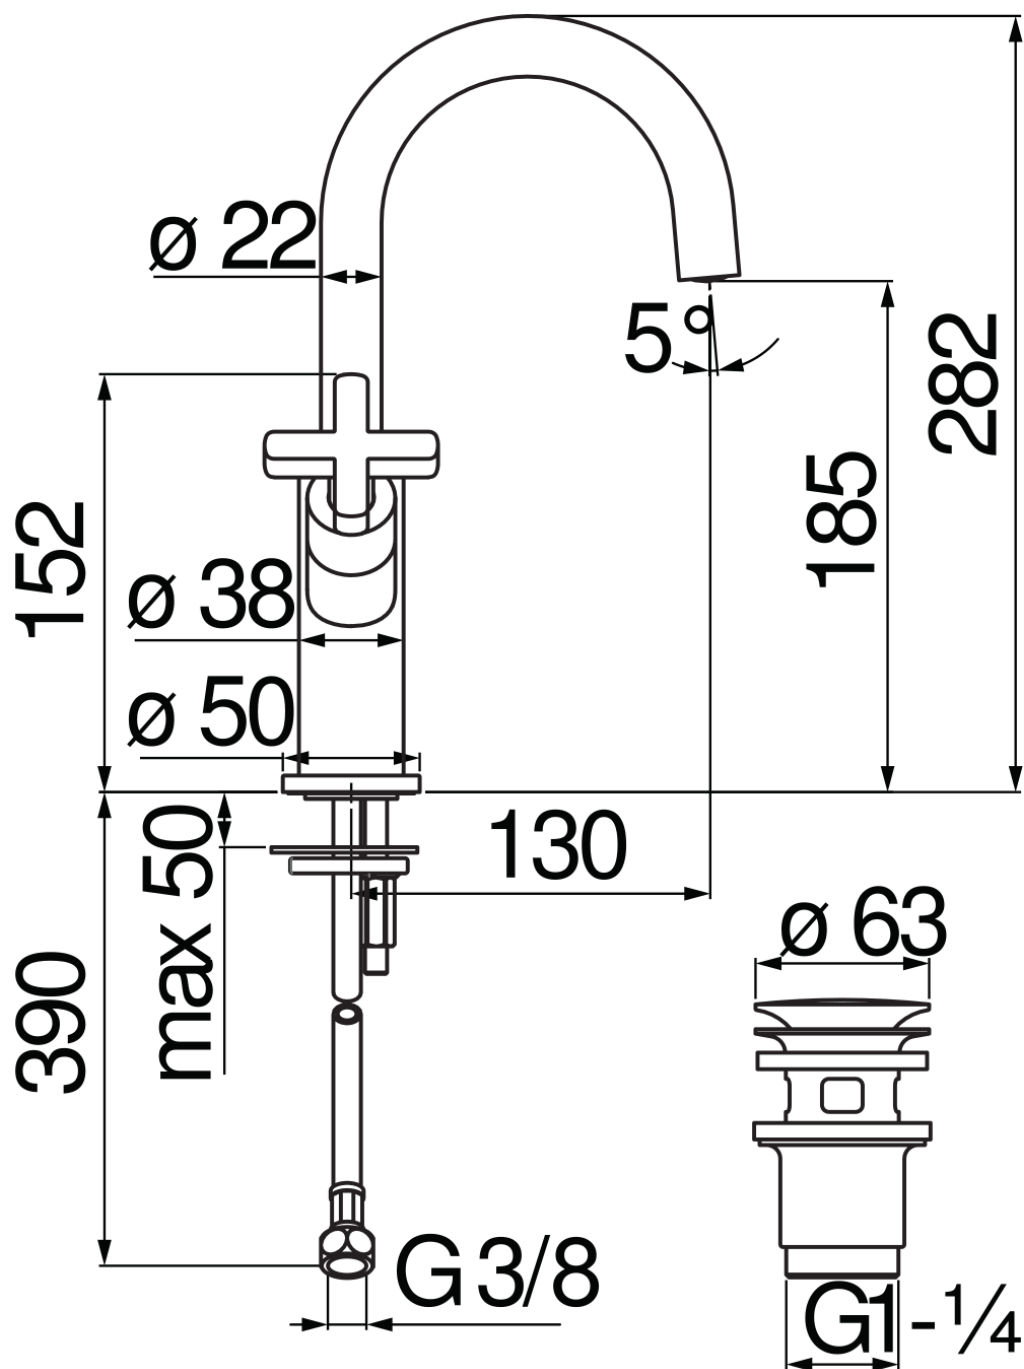

SPECIFICHE

Bicomando

Chrome

Aeratore anticalcare M 18,5 x 1

Bocca girevole

Scarico 1 1/4" push

Flessibili inox ø 3/8"

Imballo: 56,5 x 29 x 7,1 cm / 0,011633 m³ / 2,965 kg

CERTIFICAZIONI

DIAGRAMMA DI PORTATA: ACQUA CALDA/FREDDA

DIAGRAMMA DI PORTATA: ACQUA MISCELATA